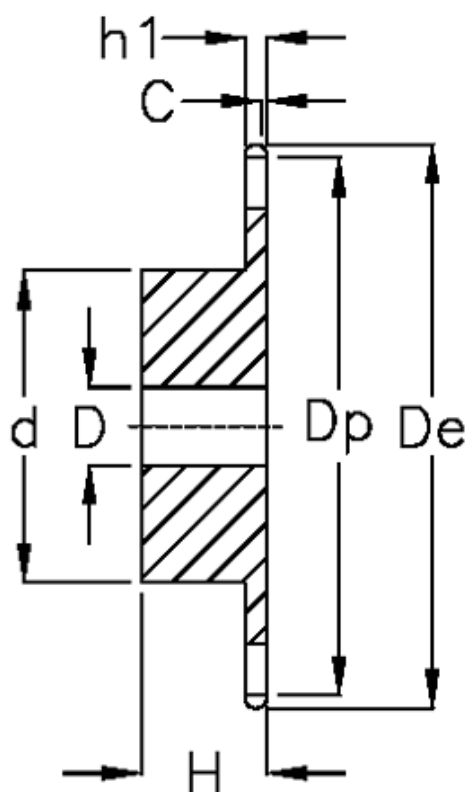

Varenummer: 616011007016
Beskrivelse: Navhjul 12 B-1 Z=16 simplex
forboret

Mål

Antal tænder	= 16
C	= 2
d	= 75
D	= $16 \pm 0,5$
De	= 105.5
Dp	= 97.65
For kædebetegnelse	= 12 B-1
For kæde størrelse	= 3/4" x 7/16"

H	= 35
h1	= 11.1